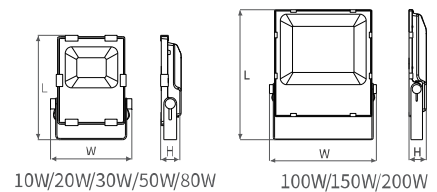

## Parametry

Model	DG-SL01-10W	DG-SL01-50W	DG-SL01-100W	DG-SL01-150W	DG-SL01-200W
Moc	10W	50W	100W	150W	200W
Strumień świetlny	1300lm	6500lm	13000lm	19500lm	26000lm
Efektywność	130lm/w				
Wymiary (mm)	166*107*32	310*220*50	390*295*60	430*330*60	470*360*60
CRI	>Ra70, >Ra80				
Temp. barwowa	3000K, 4000K, 5000K, 5700K, 6500K				
Zasilanie	100-240Vac, 100-277Vac, 50-60Hz, PF≥0.95				
Stopień ochrony	IP65				
Zasilacz	Meanwell, Sosen, Philips				
Temperatura pracy	-30°C to +50°C				
Żywotność	>50,000Hrs				

## Wymiary

	10W	20W	30W	50W	80W	100W	150W	200W
L (mm)	166	216	226	310	354	390	430	470
W (mm)	107	152	167	220	245	295	330	360
H (mm)	32	40	40	50	55	60	60	60