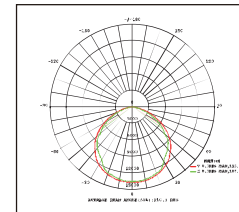

## SERIA SLIM

130  
lm/W

IP65

IK10

UGR<22

SDCM<5

10W, 20W, 30W, 50W, 80W, 100W, 150W, 200W  
130lm/W

Kąt rozproszenia: 60, 90, 120 stopni

## Parametry

Model	DG-SL01-10W	DG-SL01-50W	DG-SL01-100W	DG-SL01-150W	DG-SL01-200W
Moc	10W	50W	100W	150W	200W
Strumień świetlny	1300lm	6500lm	13000lm	19500lm	26000lm
Efektywność	130lm/w				
Wymiary (mm)	166*107*32	310*220*50	390*295*60	430*330*60	470*360*60
CRI	>Ra70, >Ra80				
Temp. barwowa	3000K, 4000K, 5000K, 5700K, 6500K				
Zasilanie	100-240Vac, 100-277Vac, 50-60Hz, PF≥0.95				
Stopień ochrony	IP65				
Zasilacz	Meanwell, Sosen, Philips				
Temperatura pracy	-30°C to +50°C				
Żywotność	>50,000Hrs				

## Wymiary

	10W	20W	30W	50W	80W	100W	150W	200W
L (mm)	166	216	226	310	354	390	430	470
W (mm)	107	152	167	220	245	295	330	360
H (mm)	32	40	40	50	55	60	60	60