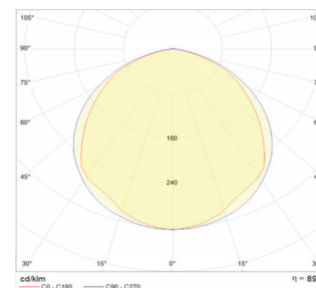

Optyka

Opcje sterowania

- Dali
- 1-10V
- Czujnik ruchu