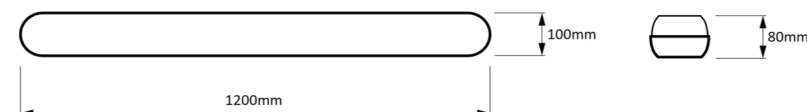

# SERIA QUADIS

5  
Lat  
gwarancji

145  
lm/W

IP65

5 YEAR  
WARRANTY

IK08

- ▶ 40W, 60W, 80W
- ▶ 145lm/W
- ▶ Kąt rozproszenia: 120 stopni
- ▶ 5 lat gwarancji
- ▶ Szeroki zakres strumienia świetlnego od 5,800 do 11,500 lumenów

## Parametry

Model	DG-QS01-40W	DG-QS01-60W	DG-QS01-80W
Moc	40W	60W	80W
Strumień świetlny	5800lm	8800lm	11500lm
Efektywność	145lm/W		
Wymiary (mm)	1200*100*80		
CRI	>Ra80		
Temp. barwowa	3000K, 4000K, 5000K		
Zasilanie	220/240Vac, 50-60Hz, PF>0.95		
Stopień ochrony	IP65		
Zasilacz	VS, TCI, OSRAM		
Temp. pracy	-30°C to +50°C		
Żywotność	>100,000Hrs		

## Wymiary