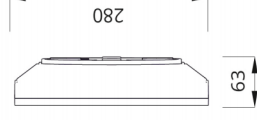

Kąt rozproszenia: 120 stopni

5 lat gwarancji

Szeroki zakres strumienia świetlnego od

1,400 do 2,700 lumenów

Parametry

Model	DG-ER01-12W	DG-ER01-18W	DG-ER01-24W
Moc	12W	18W	24W
Strumień świetlny	1400lm	2200lm	2700lm
Efektywność	120lm/W		
Wymiary (mm)	280*280*63		
CRI	>Ra80		
Temp. barwowa	3000K, 4000K		
Zasilanie	220/240Vac, 50-60Hz, 176/275Vdc PF>0.95		
Stopień ochrony	IP54		
Zasilacz	OEM		
Temp. pracy	-30 C°to +50 C°		
Żywotność	>50,000Hrs		

Wymiary

Opcje sterowania

- Dali
- 1-10V
- Czujnik ruchu

Optyka

Opcje montażu