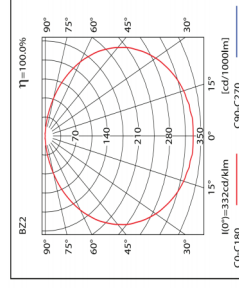

SERIA EDGE R

120
lm/W

IP54

IK10

UGR<22

SPDM=5

12W, 18W, 24W

120lm/W

Kąt rozproszenia: 120 stopni

5 lat gwarancji

Szeroki zakres strumienia świetlnego od

1,400 do 2,700 lumenów

Parametry

Model	DG-ER01-12W	DG-ER01-18W	DG-ER01-24W
Moc	12W	18W	24W
Strumień świetlny	1400lm	2200lm	2700lm
Efektywność	120lm/W		
Wymiary (mm)	280*280*63		
CRI	>Ra80		
Temp. barwowa	3000K, 4000K		
Zasilanie	220/240Vac, 50-60Hz, 176/275Vdc PF>0.95		
Stopień ochrony	IP54		
Zasilacz	OEM		
Temp. pracy	-30 C°to +50 C°		
Żywotność	>50,000Hrs		

Wymiary

Opcje sterowania

- Dali
- 1-10V
- Czujnik ruchu

Optyka

Opcje montażu